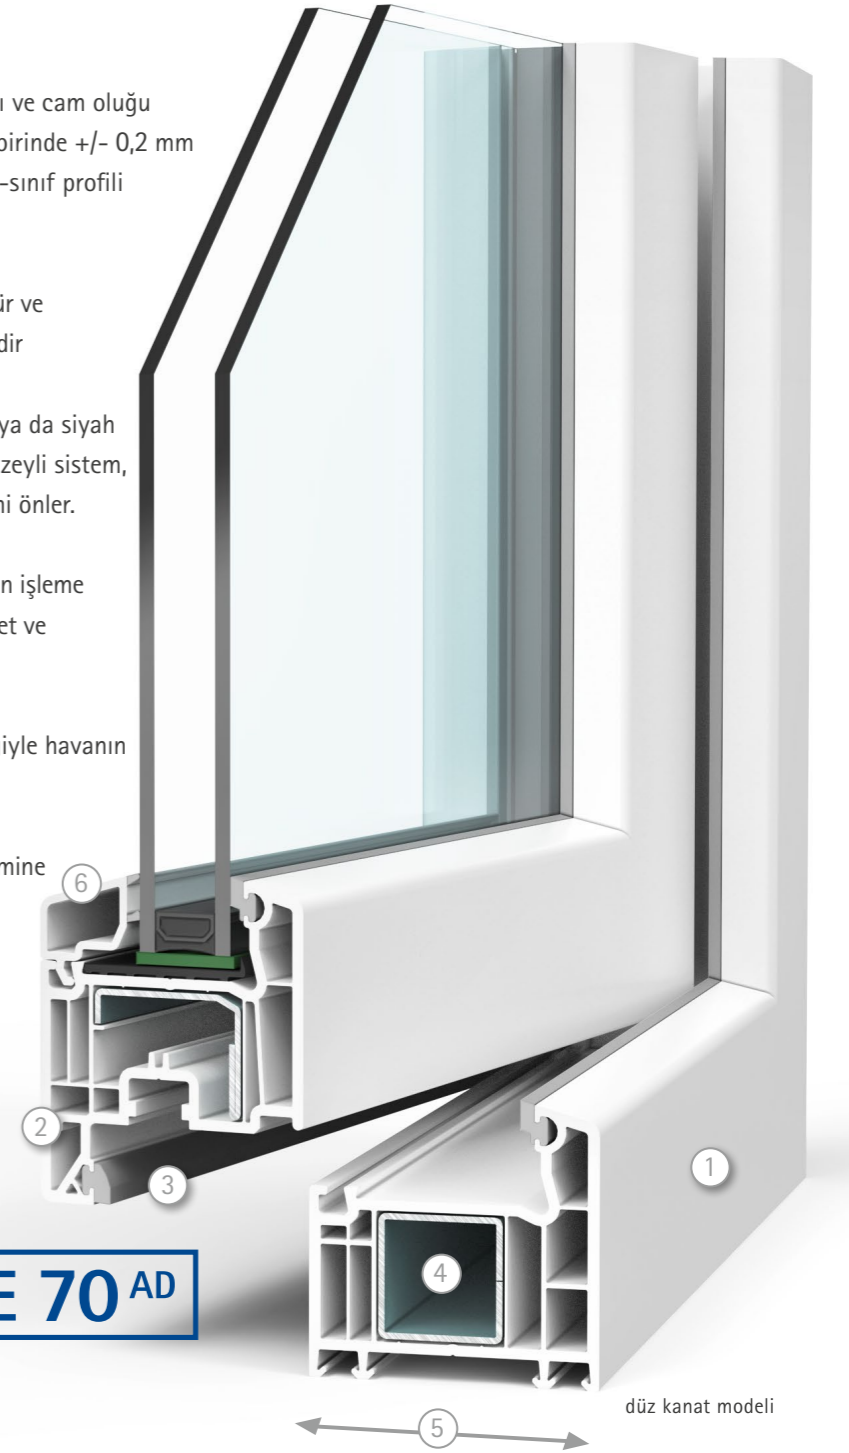

Yumuşak kontürlü
klasik dizayn

Yarı damlalıklı
kanat modeli

Ayrıca içindeki teknoloji de ikna edici: çok odacıklı profiller havanın yalıtım özelliklerini kullanarak en yüksek ısı yalıtımı gereksinimlerini karşılıyor. Bu sadece her türlü hava koşulunda iyi bir oda iklimi sağlamakla kalmaz, aynı zamanda kışın ısıtma maliyetlerini belirgin şekilde azaltmaya yardımcı olur.

2-kanatlı pencere,
düz kanat modeli

- 1 **En yüksek VEKA kalitesi:** 3 mm dış et kalınlığı ve cam oluğu bağlantı alanında 2,7-mm-kalınlıklarıyla (her birinde +/- 0,2 mm tolerans) DIN EN 12608 standartlarına göre A-sınıf profili
- 2 **Yüksek ısı yalıtım değerleri** camlamaya göre $U_w = 0,83 \text{ W}/(\text{m}^2\text{K})^*$ değerlere kadar mümkündür ve yakıt masraflarını hissedilir şekilde düşürmektedir
- 3 **Yüksek kaliteli contalar:** hoş görünlü gri ya da siyah renklerinde mevcut olan çift contalı basma yüzeyli sistem, soğuğu, hava ceryanını ve aynı zamanda nemi önler.
- 4 **Galvanizlenmiş metal destek saçları:** VEKA'nın işleme talimatlarına uygun destek saçları statik emniyet ve sürekli bir işlev sağlar
- 5 **5-Odacıklı-Profil:** 70 mm temel yapı derinliğiyle havanın yalıtım etkisini en iyi şekilde kullanır
- 6 **Hafifçe yuvarlatılmış hatlar** SOFTLINE sistemine klasik dizaynını verir