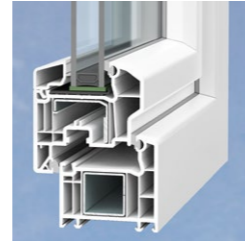

Yarı damlalıklı
kanat modeli

Ayrıca içindeki teknoloji de ikna edici: çok odacıklı profiller havanın yalıtım özelliklerini kullanarak en yüksek ısı yalıtımı gereksinimlerini karşılıyor. Bu sadece her türlü hava koşulunda iyi bir oda iklimi sağlamakla kalmaz, aynı zamanda kışın ısıtma maliyetlerini belirgin şekilde azaltmaya yardımcı olur.