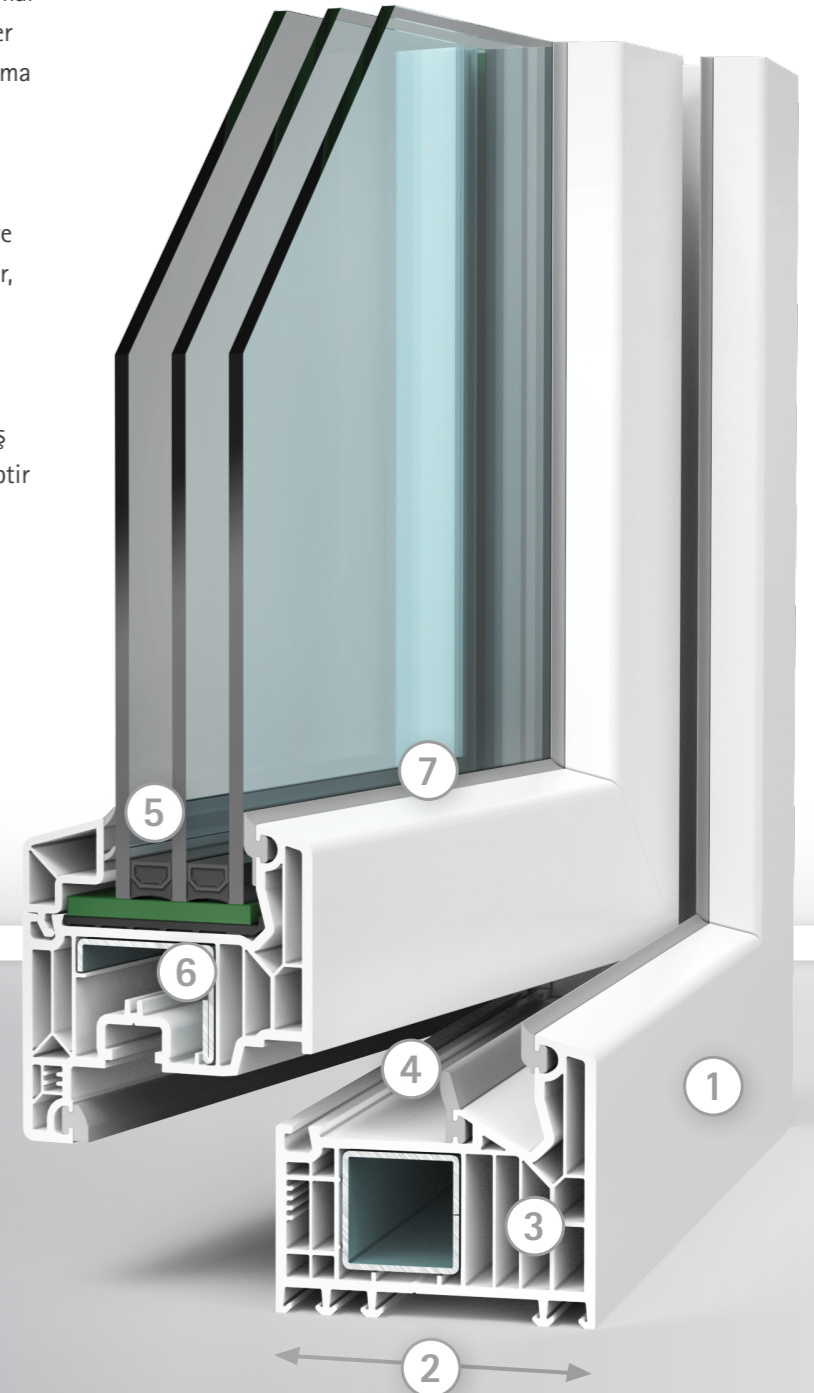

1. 1 **En yüksek VEKA kalitesi:** 3 mm dış et kalınlığı ve cam oluğu bağlantı alanında 2,7-mm-kalınlıklarıyla (her birinde +/- 0,2 mm tolerans) DIN EN 12608 standartlarına göre A-sınıfı profili
2. 2 **82 mm temel yapı derinliği** – etkili ısı yalıtımı için ideal, yeni binalar ve renovasyonlar için evrensel olarak uygulanabilir
3. 3 **Yüksek yalıtımlı çok odacıklı geometri** Maksimum enerji verimliliği ve 0,74 W/(m²K)* değerine kadar en iyi U_w ısı yalıtım değerleri
4. 4 **Üç conta seviyesi** Mükemmel rüzgar sızdırmazlığı, en iyi sert yağmurlardan koruması ve ses yalıtım sınıfı 5'e kadar yüksek ses yalıtımı
5. 5 **Oldukça derin bir cam yuvası** Optimum bir izotermal eğri için 28 mm cam oluğu derinliğine sahip , diğer özelliklerin yanı sıra, iç kısımda istenmeyen yoğuşma oluşumunu önler.
6. 6 **Büyük boyutlu, mükemmel şekilde yerleştirilmiş çelik takviyeler** statik güvenliğe, yük aktarımına ve formun sağlam kalmasında önemli katkıda bulunur, böylece uzun yıllar işlevsel güvenlik ve hırsızlığa karşı güçlü bir koruma sağlar.
7. 7 **Bu klasik dizayn** zarif formlara, hafif yuvarlatılmış kenarlara ve ince görünen toplam yüksekliğe sahiptir ve her türlü mimari tarza ahenkle uyum sağlar

*U_i = 1,0 W/(m²K), U_g = 0,5 W/(m²K), ψ_g = 0,03 W/(mK)

SOFTLINE 82^{MD}