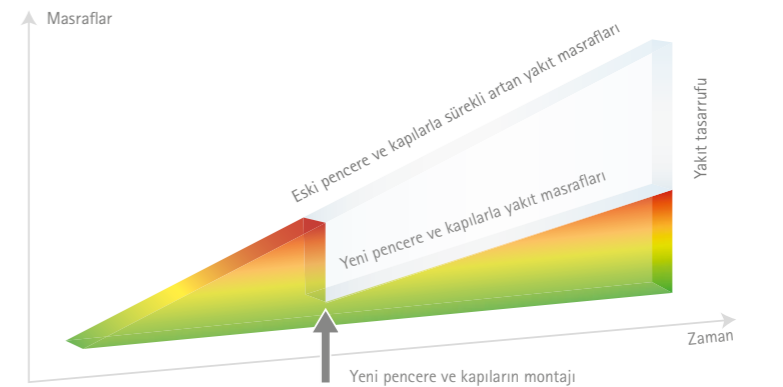

Uzun vadede artan enerji fiyatları karşısında pencereler giderek daha önemli bir hale gelmektedir. Eski pencereleri değiştirerek yakıt ihtiyacınızı azaltmış ve böylece artan enerji maliyetlerine karşı önlem almış olursunuz.