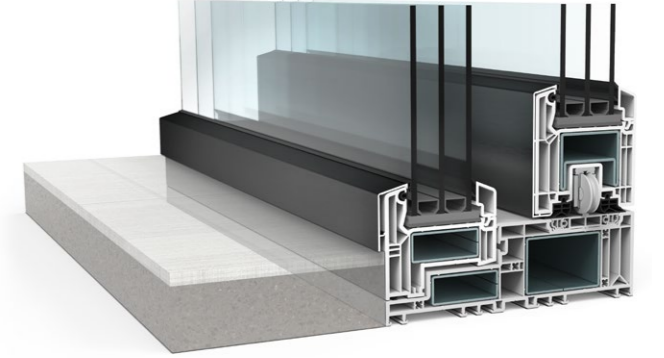

Alüminyum giydirme kapakları

Asil metal görünümünü neredeyse sınırsız RAL renk yelpazesıyla kolayca birleştirin.

Alüminyum giydirme kapakları zarif tasarım seçeneklerini sunar