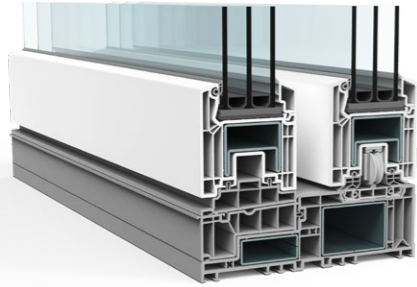

Her alanda: birinci sınıf

Sizin için daha fazlası

VEKAMOTION 82, modern, ışık dolu yaşam konforunu evinize getiriyor. İnce çerçeveli geniş cam yüzeyler yaşam alanlarınızı açar ve dışarıya akıcı bir geçiş sağlar.

VEKAMOTION 82'nin temel versiyonuna ek olarak, özellikle ince sabit kanadı ile görünür cam alanını bir kez daha önemli ölçüde artıran ve böylece mümkün olan en büyük aydınlık yaratma yönündeki mimari trende karşılık veren bir dizayn varyantı olarak VEKAMOTION 82 MAX da mevcuttur. Bu aynı zamanda enerji dengesine de fayda sağlar: daha büyük cam yüzeyler sayesinde, örneğin daha fazla güneşten faydalanılabilir.

İki varyantı karşılaştıralım

VEKAMOTION 82

VEKAMOTION 82'nin temel versiyonu bile sadece 86 mm kanat yüksekliği ile yüksek oranda cam metrekare alanı sunmaktadır.