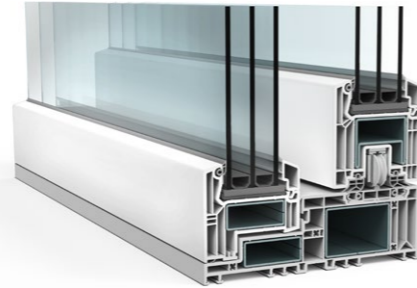

VEKAMOTION 82 MAX

VEKAMOTION 82 MAX dizayn varyantı, oldukça ince sabit kanadı ile cam metrekare oranını önemli ölçüde artırır.