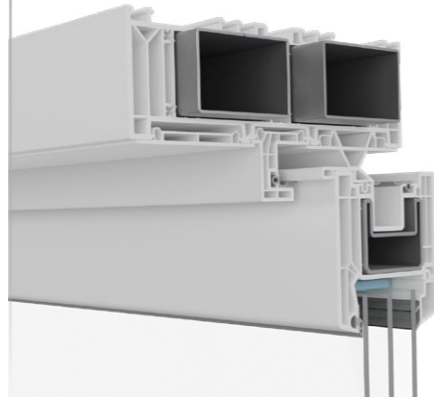

Kasadaki iki büyük boyutlu çelik destek saçları son derecede sağlamlık sağlar