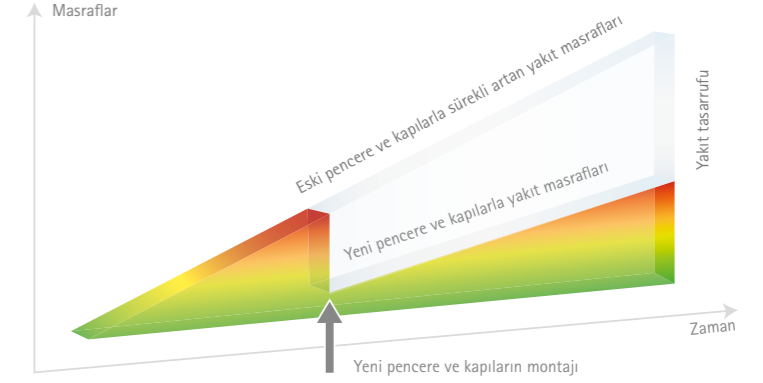

Giderek artan enerji fiyatları göz önüne alındığında, modern pencere ve kapılar uzun vadede büyük önem taşımaktadır. Eskiyen elementleri değiştirerek ısıtma ihtiyacınızı azaltır ve böylece artan yakıt masraflarını etkili bir şekilde önlersiniz.

VEKAMOTION 82

$$U_{f,m} (\text{Kasa}) = 1,4 \text{ W}/(\text{m}^2\text{K})$$

$$U_d (\text{Tüm element})^* = 0,78 \text{ W}/(\text{m}^2\text{K})^*$$

* Camlamayla $U_g = 0,5 \text{ W}/(\text{m}^2\text{K})$, $\psi_g = 0,031 \text{ W}/(\text{mK})$, $3,5 \times 2,3 \text{ m}$ element ebatlarında

VEKAMOTION 82^{MAX}

$$U_{f,m} (\text{Kasa}) = 1,3 \text{ W}/(\text{m}^2\text{K})$$

$$U_d (\text{Tüm element})^* = 0,73 \text{ W}/(\text{m}^2\text{K})^*$$